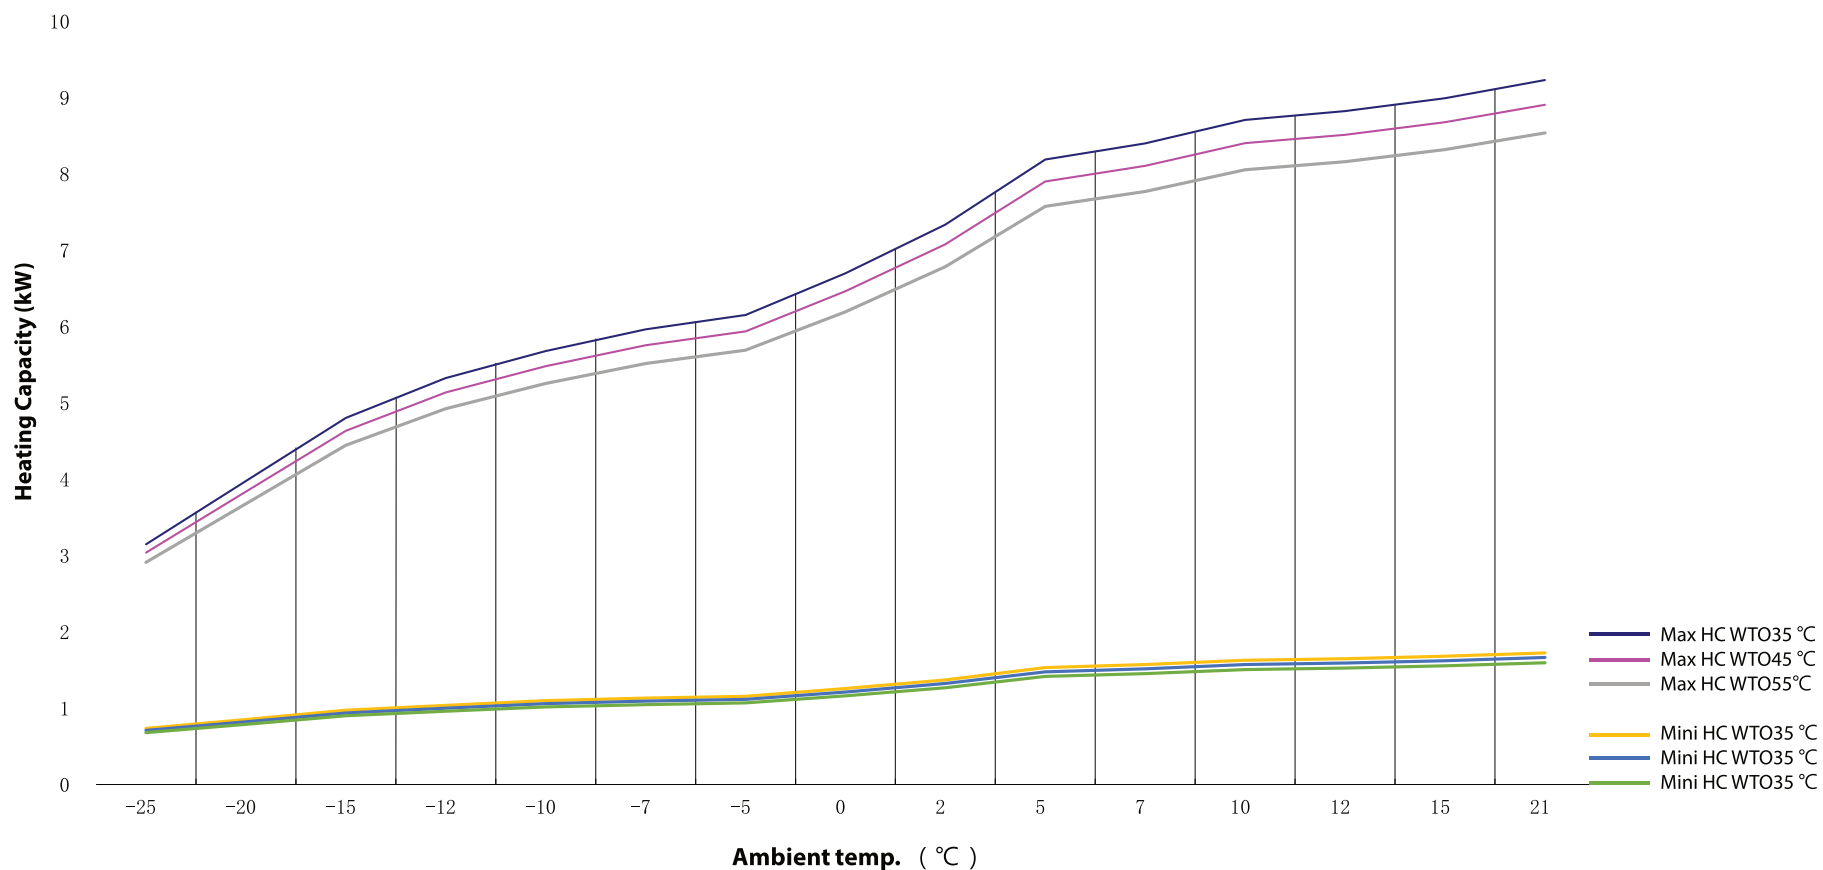

BLP08P1V1MR32