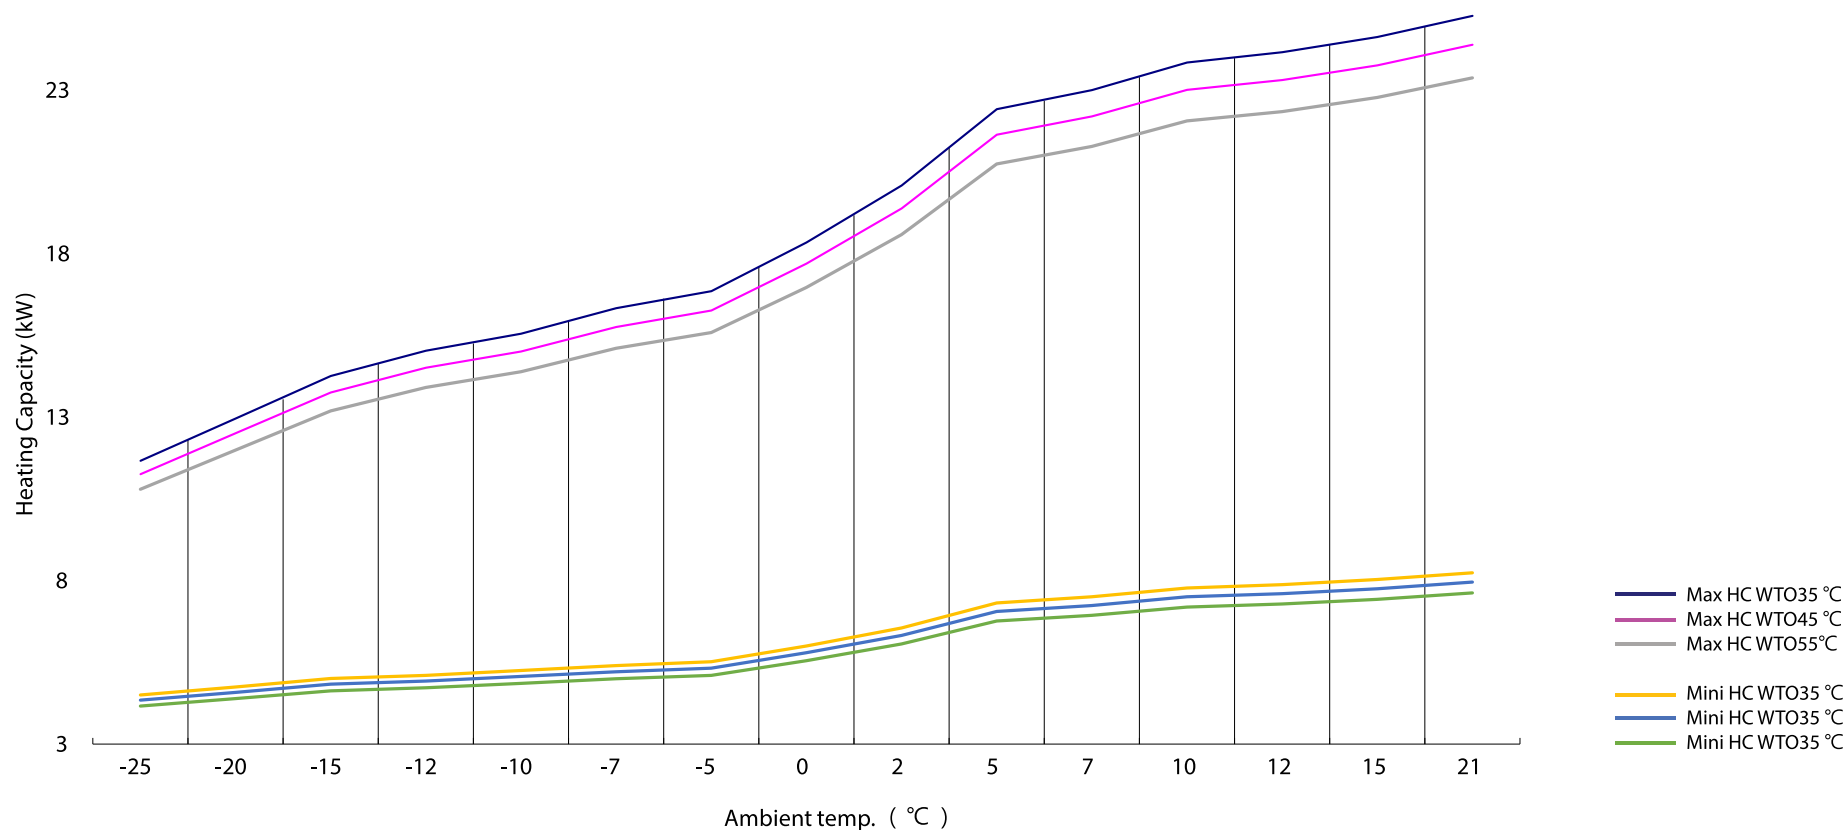

BLAUPUNKT

Blaupunkt Monoblok
BLP23P3V1MR32

5
years warranty

ENJOY IT!

BLP23P3V1MR32 For heating

Water temp. outlet 35(°C)	MAX	Heating Capacity (kW)	11,7	13,0	14,3	15,0	15,5	16,3	16,8	18,3	20,1	22,4	23,0	23,8	24,2	24,6	25,3	
		Input power (kW)	5,6	5,6	5,5	5,5	5,5	5,5	5,4	5,4	5,4	5,4	5,4	5,4	5,4	5,4	5,4	5,4
		COP	2,06	2,32	2,57	2,73	2,83	2,99	3,10	3,41	3,73	4,17	4,28	4,43	4,49	4,58	4,70	4,70
	MIN	Heating Capacity (kW)	4,5	4,7	5,0	5,1	5,3	5,4	5,5	6,0	6,5	7,3	7,5	7,8	7,9	8,0	8,0	8,2
		Input power (kW)	1,69	1,67	1,66	1,65	1,64	1,63	1,63	1,61	1,61	1,61	1,61	1,62	1,63	1,65	1,65	1,67
		COP	2,66	2,84	3,02	3,09	3,20	3,31	3,39	3,73	4,07	4,54	4,66	4,79	4,83	4,86	4,86	4,92
Water temp. outlet 45(°C)	MAX	Heating Capacity (kW)	11,3	12,5	13,8	14,5	15,0	15,8	16,3	17,7	19,4	21,6	22,2	23,0	23,3	23,8	24,4	24,4
		Input power (kW)	6,6	6,5	6,4	6,4	6,4	6,3	6,3	6,2	6,2	6,2	6,2	6,2	6,2	6,2	6,2	6,2
		COP	1,72	1,93	2,14	2,27	2,36	2,49	2,58	2,84	3,11	3,47	3,56	3,69	3,73	3,81	3,91	3,91
	MIN	Heating Capacity (kW)	4,3	4,6	4,8	4,9	5,1	5,2	5,3	5,8	6,3	7,1	7,2	7,5	7,6	7,7	7,7	8,0
		Input power (kW)	1,96	1,94	1,92	1,91	1,90	1,89	1,89	1,87	1,87	1,87	1,87	1,88	1,89	1,92	1,92	1,94
		COP	2,21	2,36	2,51	2,57	2,66	2,75	2,82	3,10	3,38	3,78	3,88	3,98	4,02	4,04	4,04	4,09
Water temp. outlet 55(°C)	MAX	Heating Capacity (kW)	10,8	12,0	13,2	13,9	14,4	15,1	15,6	17,0	18,6	20,7	21,3	22,1	22,3	22,8	23,4	23,4
		Input power (kW)	7,5	7,4	7,3	7,3	7,2	7,2	7,2	7,1	7,1	7,1	7,1	7,1	7,1	7,1	7,1	7,1
		COP	1,45	1,62	1,80	1,91	1,99	2,10	2,17	2,39	2,62	2,92	3,00	3,11	3,15	3,21	3,29	3,29
	MIN	Heating Capacity (kW)	4,2	4,4	4,6	4,7	4,9	5,0	5,1	5,6	6,1	6,8	6,9	7,2	7,3	7,4	7,4	7,6
		Input power (kW)	2,23	2,21	2,19	2,18	2,17	2,15	2,15	2,13	2,13	2,13	2,13	2,14	2,15	2,18	2,18	2,21
		COP	1,87	1,99	2,11	2,17	2,24	2,32	2,38	2,61	2,85	3,18	3,26	3,35	3,38	3,40	3,40	3,45
Ambient temp. (°C)			-25	-20	-15	-12	-10	-7	-5	0	2	5	7	10	12	15	21	

BLP23P3V1MR32

Curve of Heating Capacity Performance

BLP23P3V1MR32
Curve of COP Performance